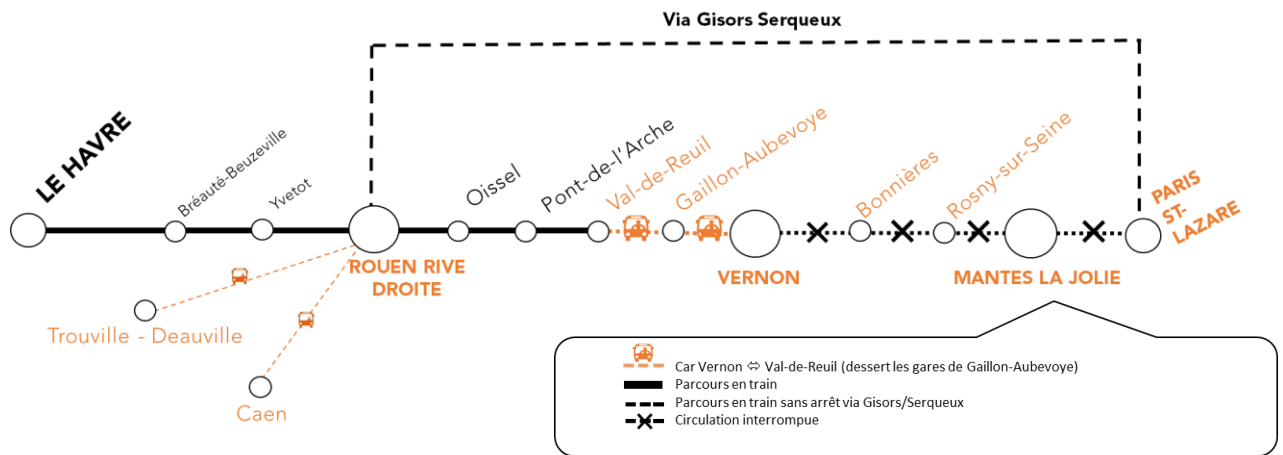

## LE HAVRE – ROUEN – PARIS

TRAVAUX EOLE DE PROLONGEMENT DU RER E DANS LA ZONE DE MANTES LA JOLIE.

Durant le week-end du 17 - 18 septembre jusqu'à 16h, d'importants travaux dans le cadre du projet EOLE (prolongement du RER E) ont lieu **entre Mantes-la-Jolie et Paris** :

- Création d'une troisième voie entre Épône-Mézières et Mantes-Station

Nous vous conseillons dans la mesure du possible de différer votre voyage ou de privilégier les départs le vendredi et les retours le dimanche après 16h

Au vu de l'ampleur des travaux dans le Mantois, la circulation des trains est interrompue entre les **gares de Val de Reuil et Paris St-Lazare**. Les trains sont origine et terminus en gare de Val de Reuil.

- ✓ Certains trains seront déviés via la ligne Gisors/Serqueux.

- ✓ Des cars seront mis en place en gare de Rouen à destination de Caen et de Trouville/Deauville.