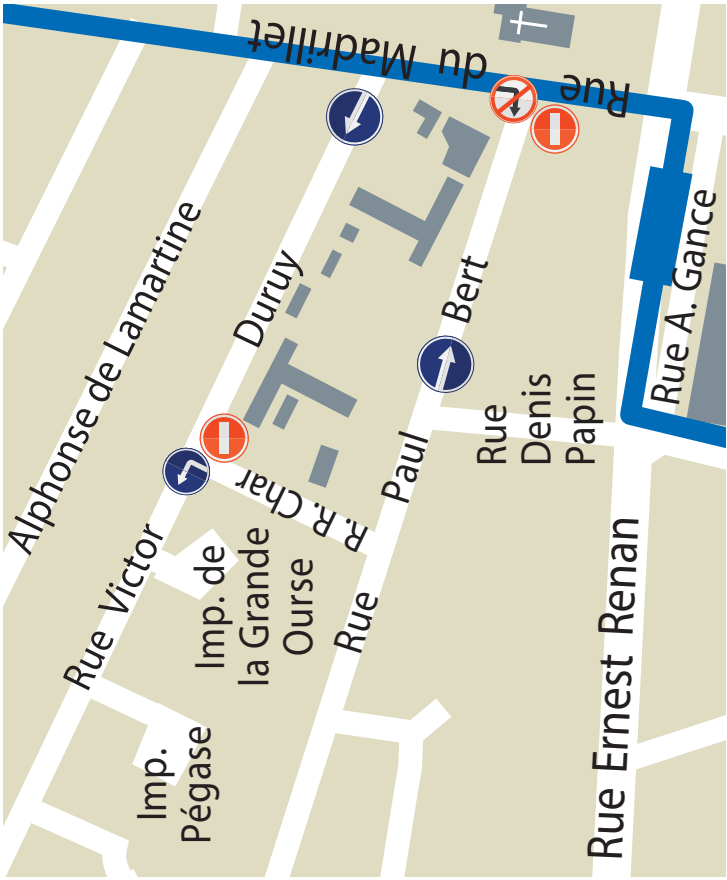

# INFORMATIONS AUX RIVERAINS

**Sécurité aux abords  
de l'école Curie maternelle :**  
changement de sens  
de circulation des véhicules

La rue Charles-Nicolle est désormais  
en sens unique de la rue Joliot-Curie  
vers la rue Georges-Guynemer.

# **INFORMATIONS AUX RIVERAINS**

**Sécurité aux abords  
de l'école Victor-Duruy  
élémentaire et maternelle :**  
changement de sens de circulation  
des véhicules

La rue Paul-Bert est désormais  
en sens unique de la rue Denis-Papin  
vers la rue du Madrillet.  
Et la rue Victor-Duruy en sens unique de  
la rue du Madrillet vers la rue René-Char.